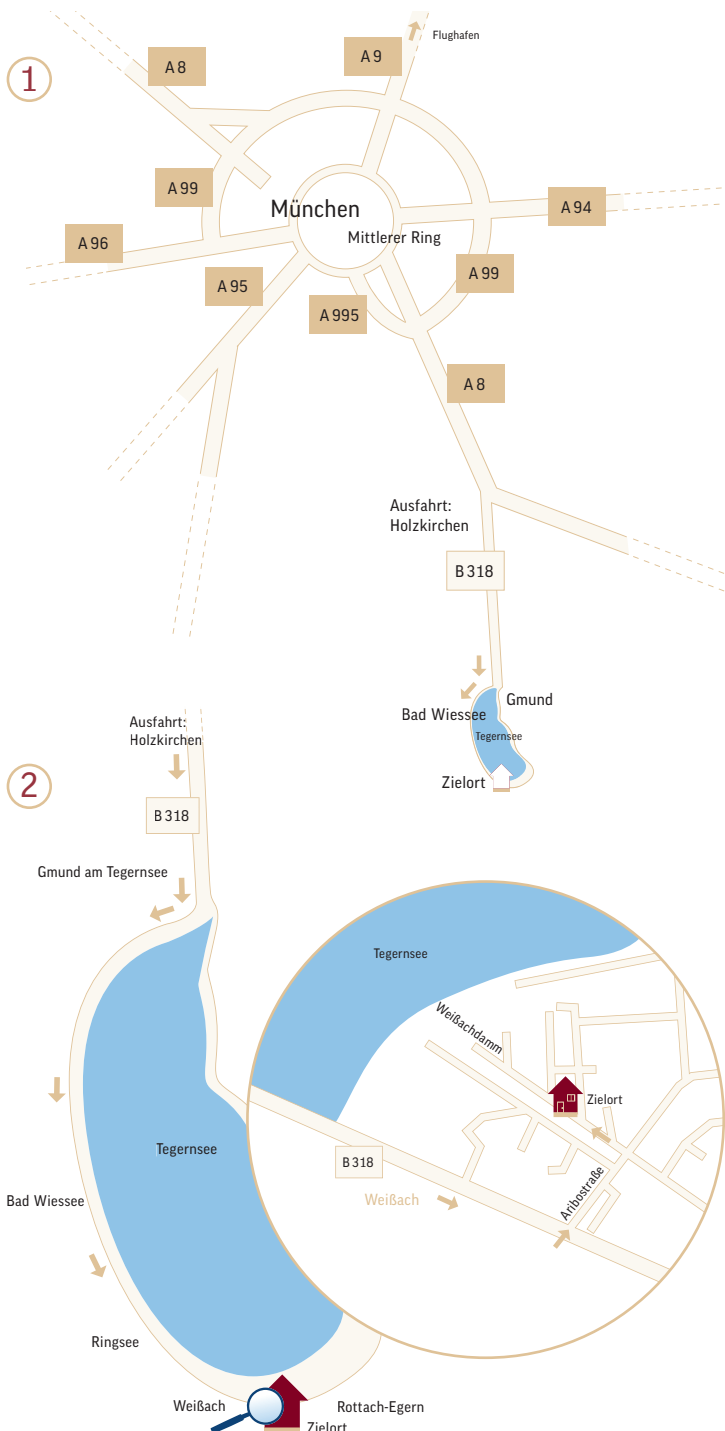

## Anreisebeschreibung

Wir wünschen Ihnen eine gute Fahrt und freuen uns auf Sie!

- 1** Autobahn A 8 bzw. A 9 Richtung München, dann A 99 und wieder **A 8 Richtung Salzburg**.

Von der A 8 **Ausfahrt Holzkirchen**, Tegernsee, Bad Wiessee.

Auf der B318 weiter Richtung Tegernsee, Bad Wiessee.

Der **Bundesstraße 318** circa 20 km folgen.

Im Ort Gmund führt die Straße hinab auf eine Ampel zu.

Bitte biegen Sie an dieser Ampel **rechts ab Richtung Bad Wiessee**.
- 2** Folgen Sie dieser Straße, die Sie **am Tegernsee entlang** führt.

Fahren Sie durch den Ort Bad Wiessee hindurch.

Hinter Bad Wiessee kommt zuerst das Ortsschild „Ringsee“, dann das Ortsschild „Weißach“.

Kurz hinter dem **Ortsschild „Weißach“** biegen Sie bitte links in die **Aribosstraße** ein.

Nach wenigen hundert Metern überqueren Sie einen kleinen Fluss, die Weißach. Bitte biegen Sie unmittelbar hinter der Brücke links in die Straße „**Weißachdamm**“.

Unser Haus finden Sie nach etwa 300 Metern auf der rechten Seite.